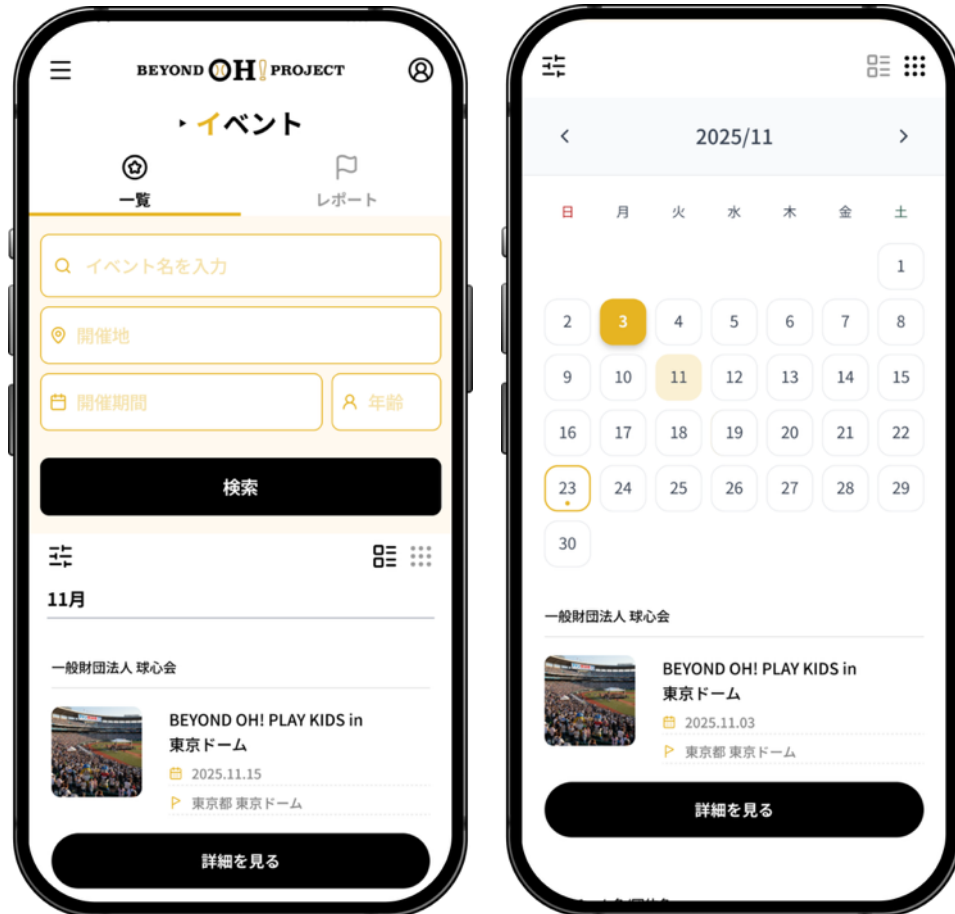

野球チームの雰囲気や
活動時間などを調べたい！

親同士の悩みを
共有し、解決し合える
コミュニティが欲しい！

BEYOND OH!プラットフォームとは

BEYOND OH! PLATFORMとは、
ベースボール型スポーツの情報を集約し、
人と機会をつなぐ、オール野球界による総合プラットフォームです。

はじめての不安も、続ける悩みも支えるサポート機能

イベント

野球チーム

野球マップ

※3月上旬頃リリース想定

野球ガイド

コミュニティ

<イベントを探す・カレンダー>

身近に開催されている体験教室や
イベントが見つかるカレンダー

- 野球に関するイベント情報を検索・閲覧可能
- 日付ごとに整理されたカレンダー形式でイベントを確認
- 居住地の近くで開催されるイベントを一覧で表示
- イベント詳細ページで、開催日時・場所・内容を確認可能

※AI活用により、一般公開済の各球団・団体、関連チーム主催のイベント情報は自動掲載、マニュアル入力も可能
→未公開イベントに関して、マニュアル情報入力ご協力お願いいたします